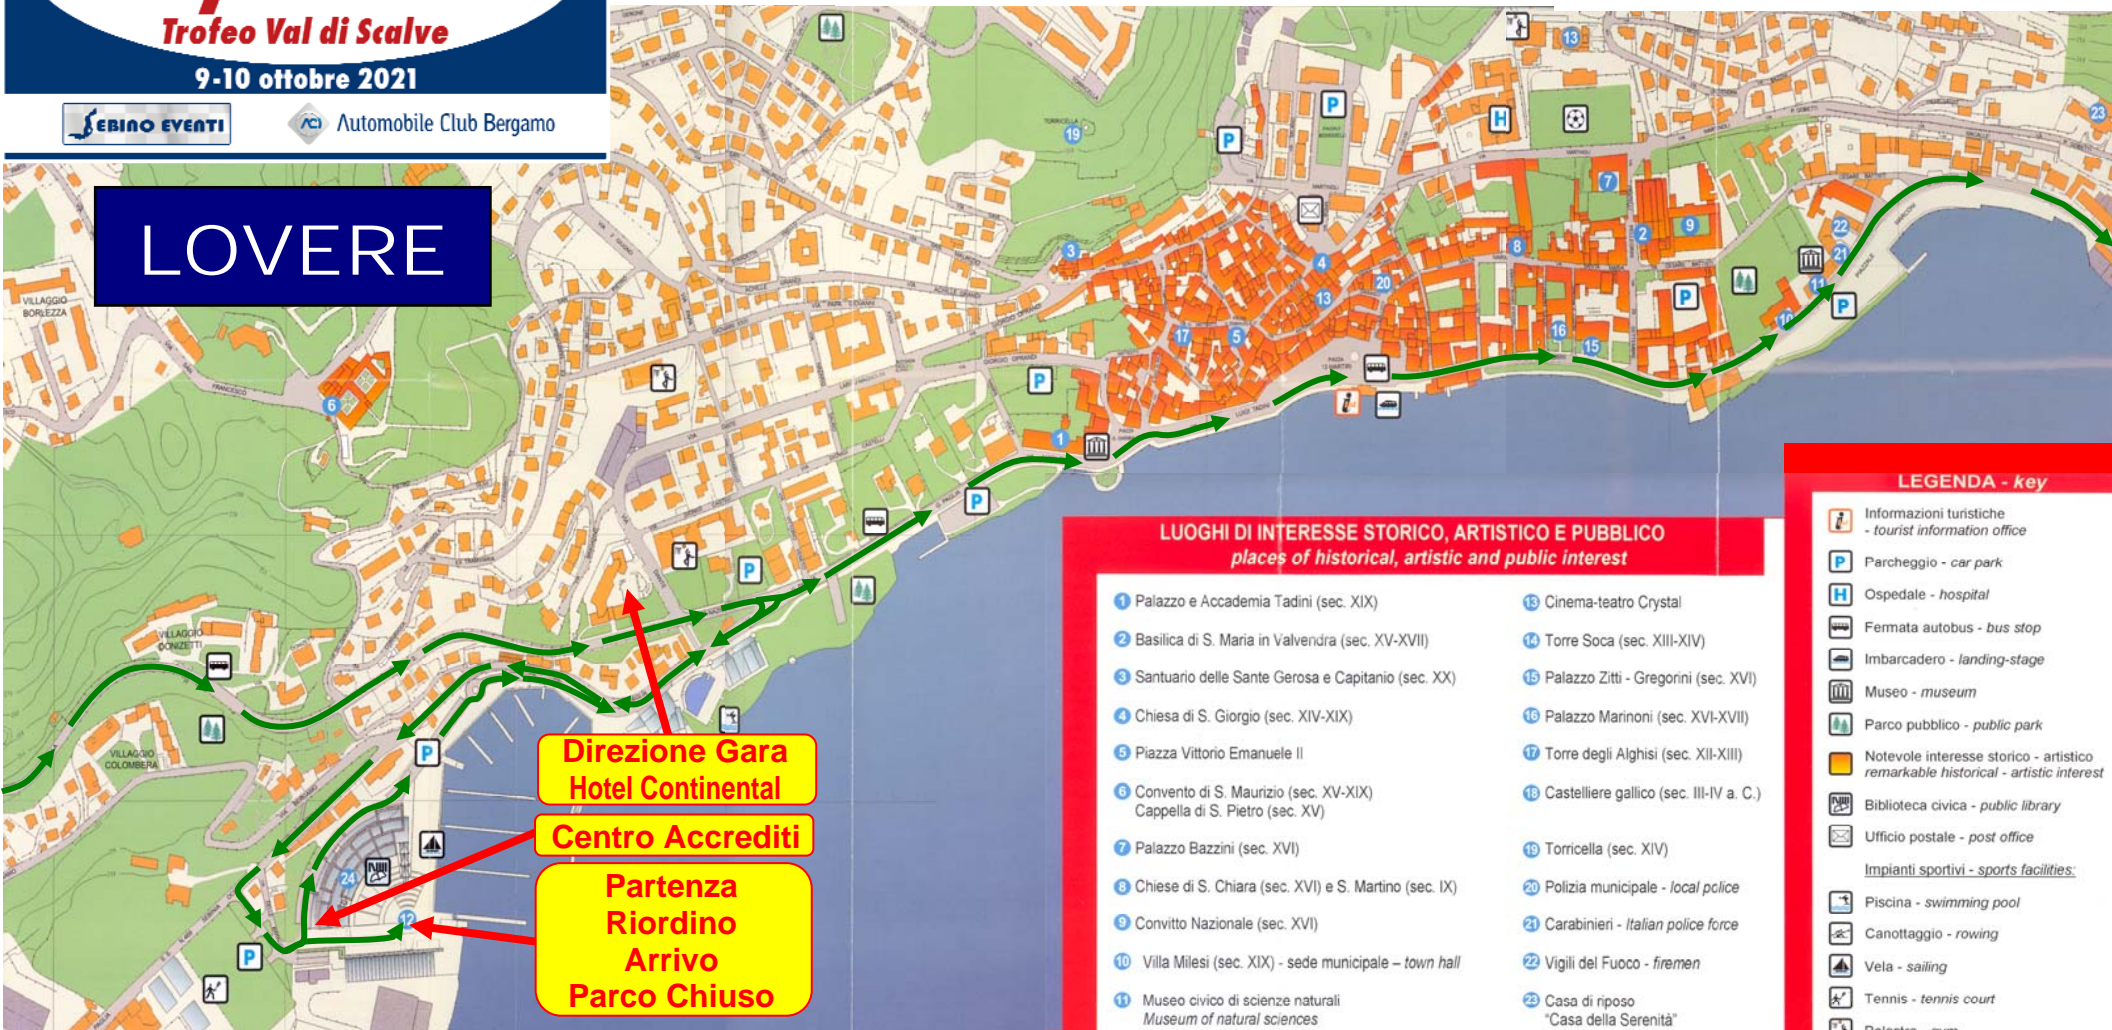

# Rally del Sebino

Trofeo Val di Scalve

9-10 ottobre 2021

SEBINO EVENTI

Automobile Club Bergamo

## LOVERE

**Direzione Gara  
Hotel Continental**

**Centro Accrediti**

**Partenza  
Riordino  
Arrivo  
Parco Chiuso**

### LUOGHI DI INTERESSE STORICO, ARTISTICO E PUBBLICO places of historical, artistic and public interest

- |  |  |
|--|--|
| 1 Palazzo e Accademia Tadini (sec. XIX)                                    | 13 Cinema-teatro Crystal                   |
| 2 Basilica di S. Maria in Valvendra (sec. XV-XVII)                         | 14 Torre Soca (sec. XIII-XIV)              |
| 3 Santuario delle Sante Gerosa e Capitano (sec. XX)                        | 15 Palazzo Zitti - Gregorini (sec. XVI)    |
| 4 Chiesa di S. Giorgio (sec. XIV-XIX)                                      | 16 Palazzo Marinoni (sec. XVI-XVII)        |
| 5 Piazza Vittorio Emanuele II  | 17 Torre degli Alghisi (sec. XII-XIII)     |
| 6 Convento di S. Maurizio (sec. XV-XIX)<br>Cappella di S. Pietro (sec. XV) | 18 Castelliere gallico (sec. III-IV a. C.) |
| 7 Palazzo Bazzini (sec. XVI)   | 19 Torricella (sec. XIV)                   |
| 8 Chiese di S. Chiara (sec. XVI) e S. Martino (sec. IX)                    | 20 Polizia municipale - local police       |
| 9 Convento Nazionale (sec. XVI)  | 21 Carabinieri - Italian police force      |
| 10 Villa Milesi (sec. XIX) - sede municipale - town hall                   | 22 Vigili del Fuoco - firemen              |
| 11 Museo civico di scienze naturali<br>Museum of natural sciences          | 23 Casa di riposo<br>"Casa della Serenità" |
| 12 Porto turistico - lido di Cornasola - Lovere marina                     | 24 Comunità Montana                        |