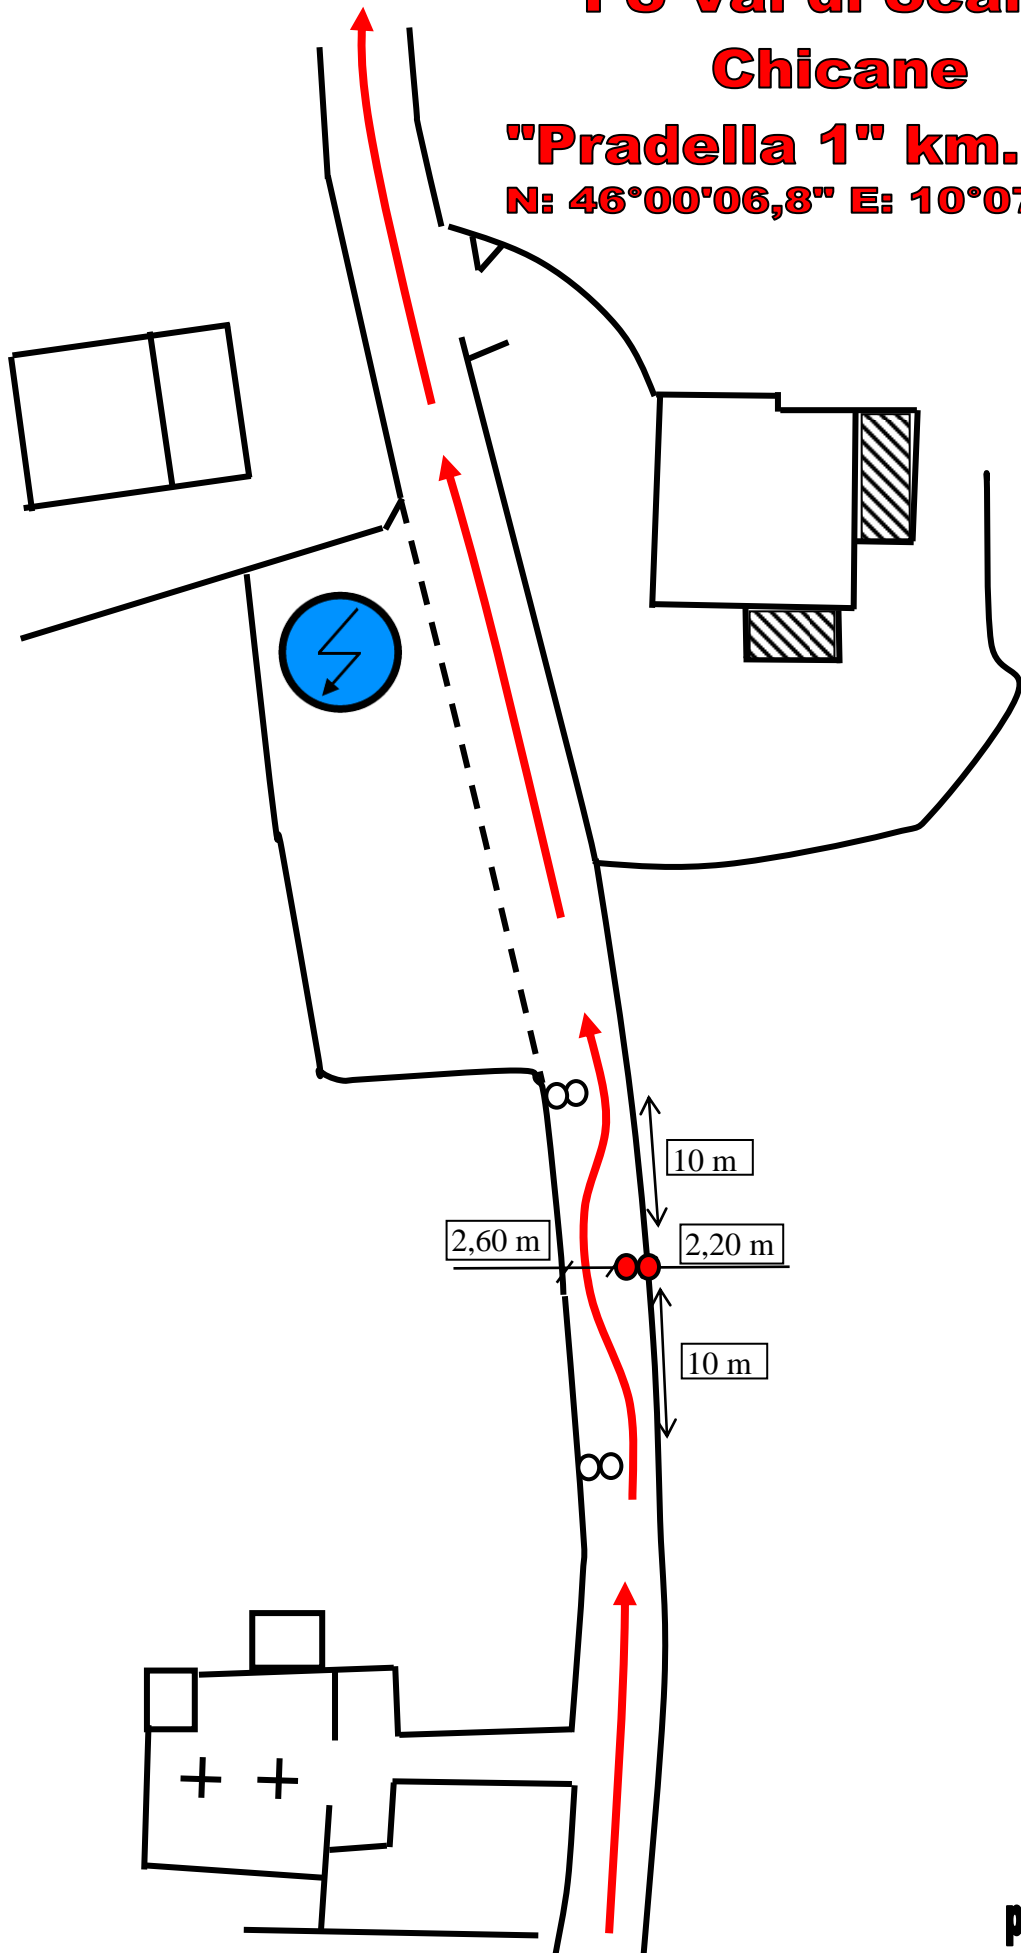

## Chicane

"Pradella 1" km. 5,43

N: 46°00'06,8" E: 10°07'35,3"

## Barriera

"Pradella 2" km. 5,62

N: 46°00'09,3" E: 10°07'41,7"